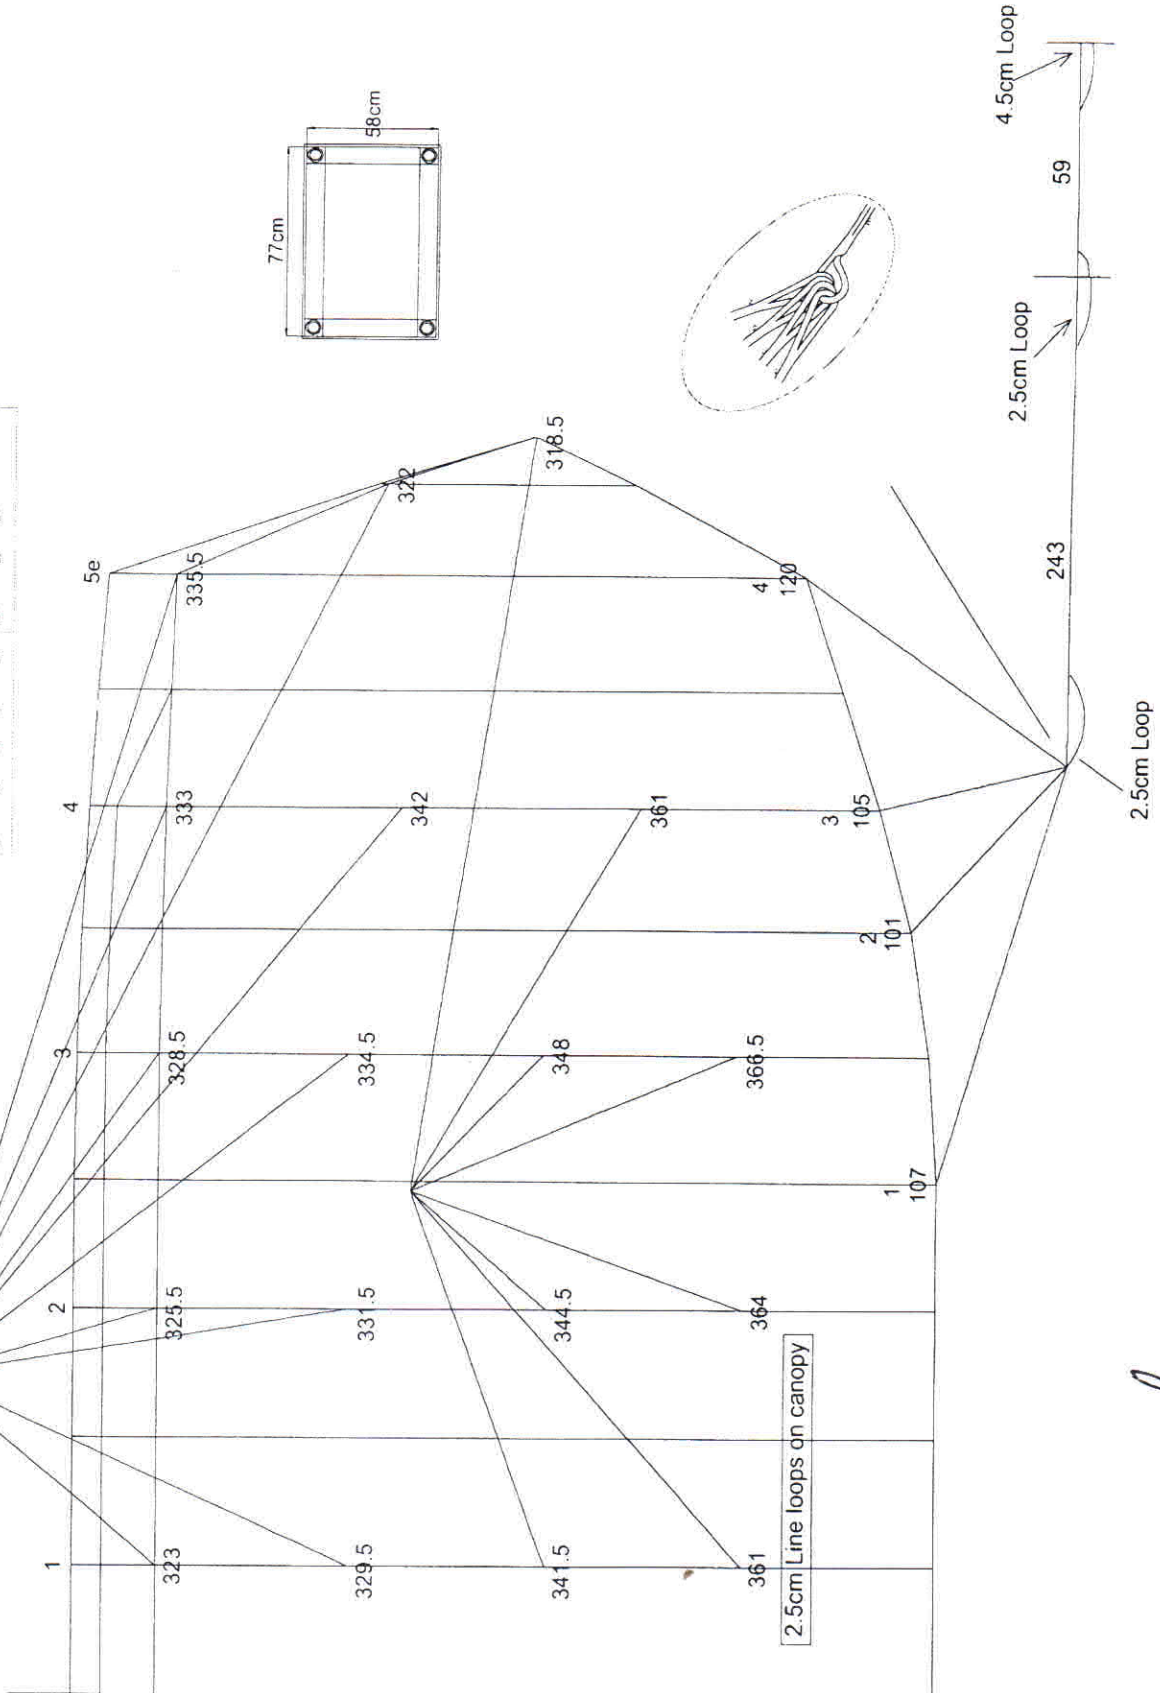

Cayenne Light 130

05.01.2009 - Ref 1

Signature *V. Ivan*

22/01/2009

signature

Cayenne Light 150

10.09.2009 - Ref 3

signature