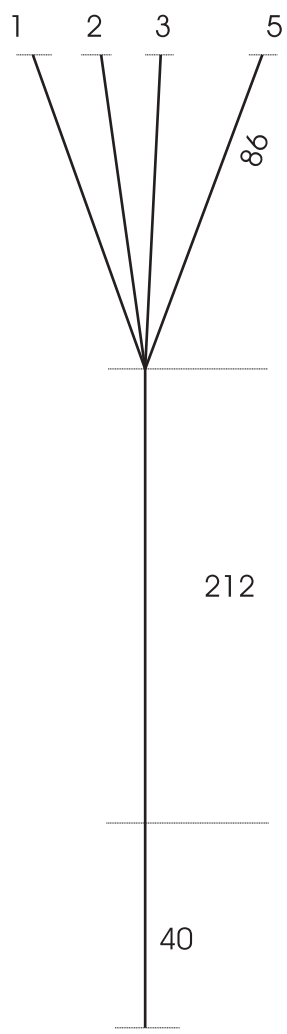

Spark 120 Maincanopy

Front

Rück

Außenecke

Trimmung
5
14
19

Alle Anlagen in cm