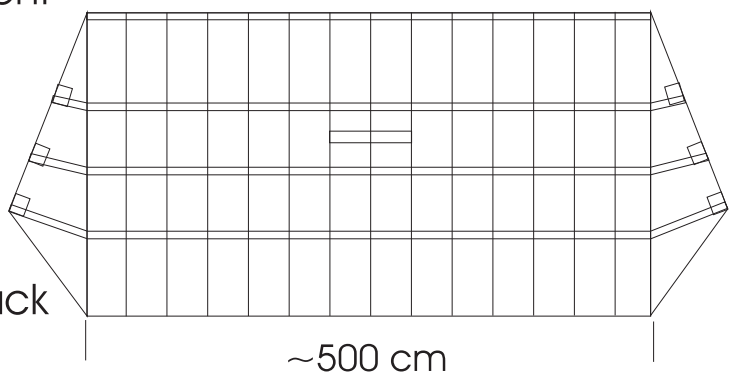

Spark 120 Maincanopy

Front

Rück

Außenecke

Trimmung
5
14
19

Alle Anlagen in cm