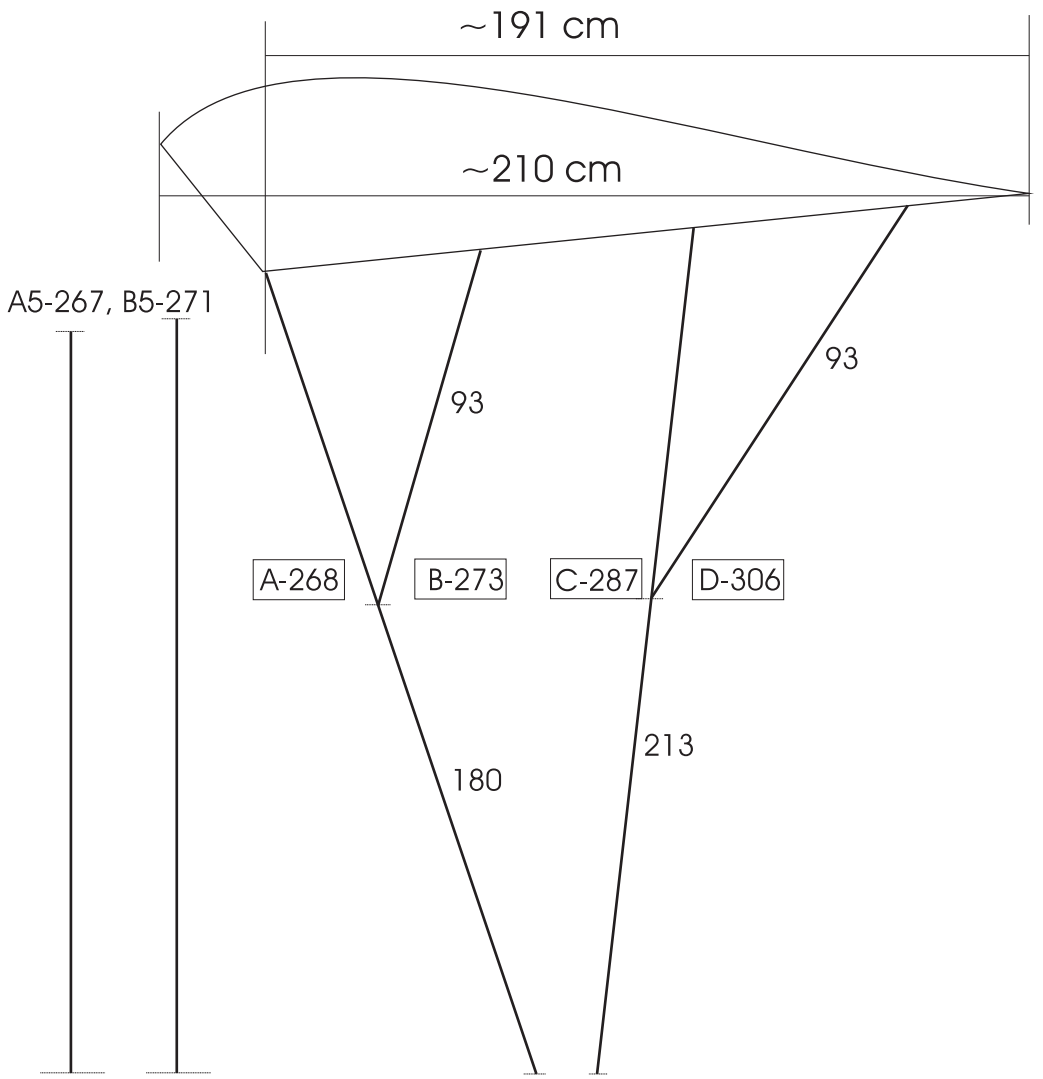

Spark 120 Maincanopy

Front

Rück

Außenecke

Trimmung
5
14
19

Alle Anlagen in cm