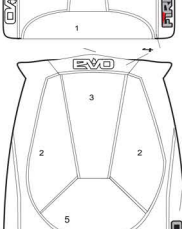

Size      Reserve      Main Regular      Main X-Braced      Yokes

XXXS      R90 R100      <90      >71      S R

XXS      R90-R120      <105      <84      S R L

XS      R90-R120      <120      <105      S R L

XSL      R110-R130      <130      <110      S R L

S      R120-150      120-150      n/a      S R L

M      R150-R170      135-170      n/a      S R L

L      R170-R190      170-210      n/a      R L

XL      R190-R210      210-250      n/a      R L