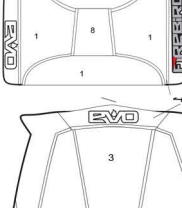

Size      Reserve      Main Regular      Main X-Braced      Yokes

XXXS      R90 R100      <90      >71      S R

XXS      R90-R120      <105      <84      S R L

XS      R90-R120      <120      <105      S R L

XSL      R110-R130      <130      <110      S R L

S      R120-150      120-150      n/a      S R L

M      R150-R170      135-170      n/a      S R L

L      R170-R190      170-210      n/a      R L

XL      R190-R210      210-250      n/a      R L