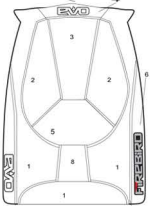

Size      Reserve      Main Regular      Main X-Braced      Yokes

XXXS      R90 R100      <90      >71      S R

XXS      R90-R120      <105      <84      S R L

XS      R90-R120      <120      <105      S R L

XSL      R110-R130      <130      <110      S R L

S      R120-150      120-150      n/a      S R L

M      R150-R170      135-170      n/a      S R L

L      R170-R190      170-210      n/a      R L

XL      R190-R210      210-250      n/a      R L