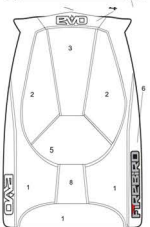

Size      Reserve      Main Regular      Main X-Braced      Yokes

XXXS      R90 R100      <90      >71      S R

XXS      R90-R120      <105      <84      S R L

XS      R90-R120      <120      <105      S R L

XSL      R110-R130      <130      <110      S R L

S      R120-150      120-150      n/a      S R L

M      R150-R170      135-170      n/a      S R L

L      R170-R190      170-210      n/a      R L

XL      R190-R210      210-250      n/a      R L