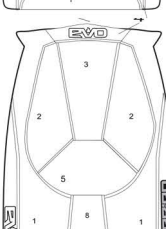

Size      Reserve      Main Regular      Main X-Braced      Yokes

XXXS      R90 R100      <90      >71      S R

XXS      R90-R120      <105      <84      S R L

XS      R90-R120      <120      <105      S R L

XSL      R110-R130      <130      <110      S R L

S      R120-150      120-150      n/a      S R L

M      R150-R170      135-170      n/a      S R L

L      R170-R190      170-210      n/a      R L

XL      R190-R210      210-250      n/a      R L