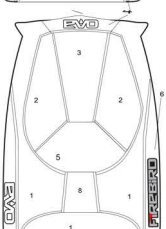

Size      Reserve      Main Regular      Main X-Braced      Yokes

XXXS      R90 R100      <90      >71      S R

XXS      R90-R120      <105      <84      S R L

XS      R90-R120      <120      <105      S R L

XSL      R110-R130      <130      <110      S R L

S      R120-150      120-150      n/a      S R L

M      R150-R170      135-170      n/a      S R L

L      R170-R190      170-210      n/a      R L

XL      R190-R210      210-250      n/a      R L